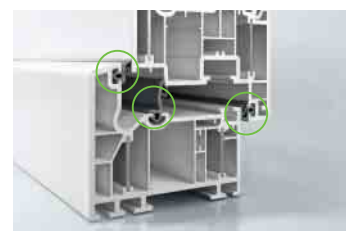

Das Profilsystem mit den drei Dichtungsebenen garantiert höchsten Wohnkomfort – mit optimalem Schutz gegen Lärm, Zugluft und Nässe.