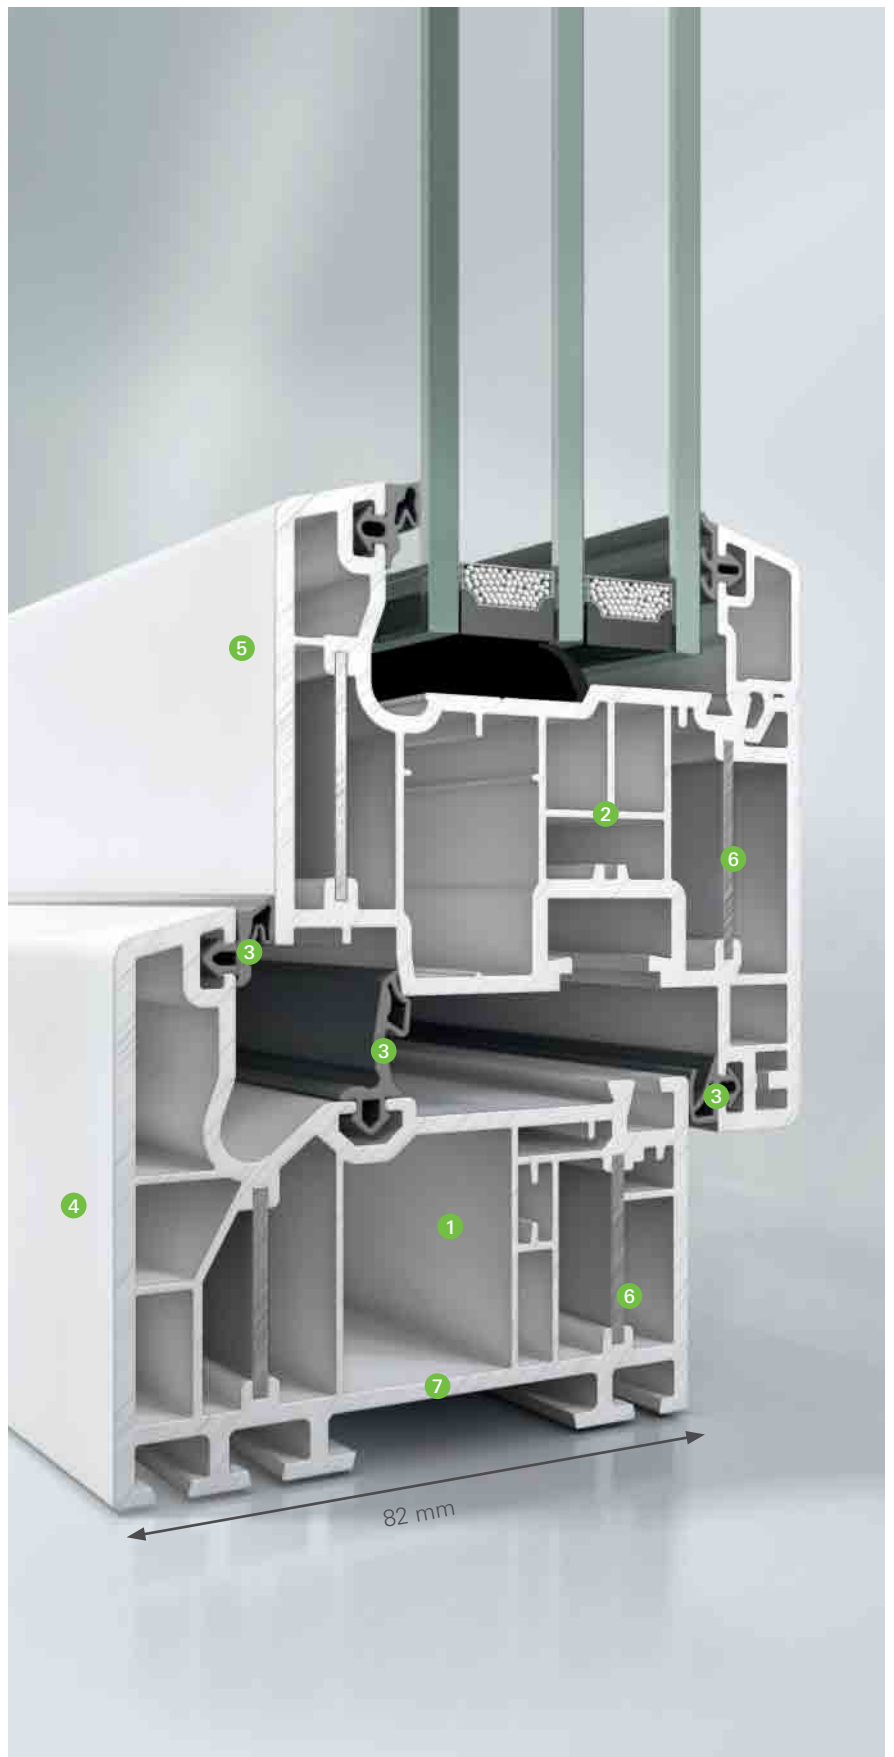

Schüco Alu Inside

1. 1 7-Kammer-Fenstersystem mit höchsten Dämmeigenschaften für U_f -Werte bis zu $0,74 \text{ W}/(\text{m}^2\text{K})$.
2. 2 Konstruktive Intelligenz: Stahlfreie Rahmenkonstruktion vermeidet Wärmebrücken und ist zu 100% recyclingfähig.
3. 3 Drei Dichtungsebenen geben optimalen Schutz gegen Wind, Regen und Lärm.
4. 4 Schlanke Ansichtsbreiten für maximalen Lichteinfall.
5. 5 Die Classic Flügelgeometrie mit ihrer klaren und zeitlosen Linienführung erfüllt die Bedingungen moderner Architektur.
6. 6 Hohe statische Sicherheit durch Aluminium-Verbund-Technologie.
7. 7 Erhöhte Bautiefe schafft Sicherheit und erschwert Einbrechern das Handwerk.

Alu Inside-Fensterprofilssystem