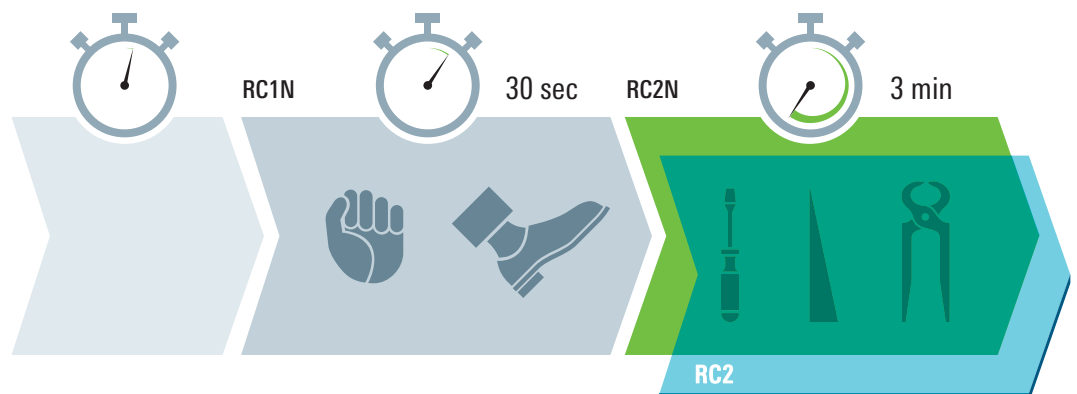

Ohne zusätzlichen Schutz haben Langfinger leichtes Spiel.

Die Basissicherheit bietet guten Schutz bei Einbruchversuchen.

Erhöhter Schutz bei Einbruchversuchen mit einfachem Werkzeug. Mit zusätzlichem Sicherheitsglas wird Sicherheitsklasse RC2 erreicht.