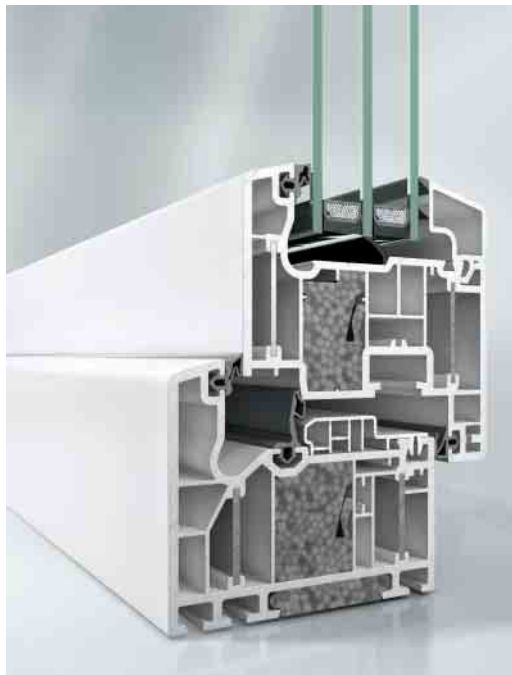

PASSIVHAUS
geeignete
Komponente
Dr. Wolfgang Feist

Schüco Alu Inside – vom Passivhaus Institut zertifiziertes Fenstersystem